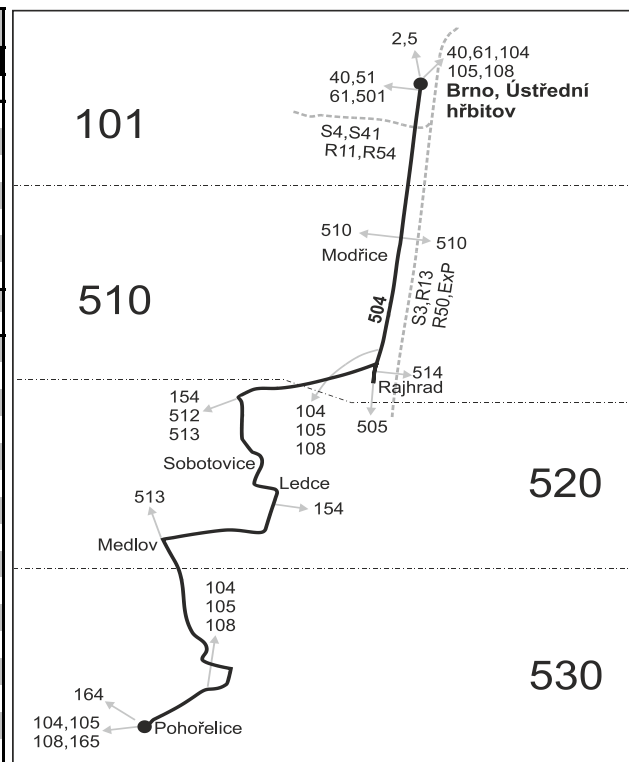

Číslo spoje:		301	303	305	307	309	311	313	315	317	319	321
Usek	Zóna Zastávka	Ⓢ†	Ⓢ†	Ⓢ†	Ⓢ†	Ⓢ†	Ⓢ†	Ⓢ†	Ⓢ†	Ⓢ†	Ⓢ†	Ⓢ†
Nelze vydat	101 Brno, Ústřední hřbitov	5:18	5:33	6:43	8:43	10:43	12:43	14:43	16:43	18:43	20:43	22:43
	101 Brno, Novomoravská (z)	5:20	5:35	6:45	8:45	10:45	12:45	14:45	16:45	18:45	20:45	22:45
	101 Brno, Moravské lány (z)	5:21	5:36	6:46	8:46	10:46	12:46	14:46	16:46	18:46	20:46	22:46
	101 Brno, Moravská (z)	5:23	5:38	6:48	8:48	10:48	12:48	14:48	16:48	18:48	20:48	22:48
	510 Modřice, Tyršova	5:25	5:40	6:50	8:50	10:50	12:50	14:50	16:50	18:50	20:50	22:50
	510 Rajhrad, MěÚ	}	5:46	6:56	8:56	10:56	12:56	14:56	16:56	18:56	20:56	22:56
	510 Rajhrad, žel.st. příj.	}	5:48	6:58	8:58	10:58	12:58	14:58	16:58	18:58	20:58	22:58
	⇒ 505 Židlochovice		5:59	6:59	8:59	10:59	12:59	14:59	16:59	18:59	20:59	22:59
	⇒ 514 Židlochovice		6:00	7:00	9:00	11:00	13:00	15:00	17:00	19:00	21:00	23:00
	510 Rajhrad, žel.st. odj.	}	5:48	7:00	9:00	11:00	13:00	15:00	17:00	19:00	21:00	23:00
	510 Rajhrad, Stará pošta (z)	5:31	5:52	7:04	9:04	11:04	13:04	15:04	17:04	19:04	21:04	23:04
	510 Rajhrad, GEIS (z)	}	5:53	7:05	9:05	11:05	13:05	15:05	17:05	19:05	21:05	23:05
	520 Syrovice	}	5:56	7:08	9:08	11:08	13:08	15:08	17:08	19:08	21:08	23:08
	520 Syrovice, Sobotovická (z)	}	5:57	7:09	9:09	11:09	13:09	15:09	17:09	19:09	21:09	23:09
520 Sobotovice, transformátor (z)	}	6:00	7:12	9:12	11:12	13:12	15:12	17:12	19:12	21:12	23:12	
520 Sobotovice	}	6:02	7:14	9:14	11:14	13:14	15:14	17:14	19:14	21:14	23:14	
520 Ledce, ObÚ		5:39	6:04	7:16	9:16	11:16	13:16	15:16	17:16	19:16	21:16	23:16
520 Ledce, rozc. (z)			6:05	7:17	9:17	11:17	13:17	15:17	17:17	19:17	21:17	23:17
520 Medlov, seniorcentrum			6:10	7:22	9:22	11:22	13:22	15:22	17:22	19:22	21:22	23:22
520 Medlov			6:11	7:23	9:23	11:23	13:23	15:23	17:23	19:23	21:23	23:23
520 Medlov, Kafilerie			6:14	7:26	9:26	11:26	13:26	15:26	17:26	19:26	21:26	23:26
530 Pohořelice, Smolín			6:16	7:28	9:28	11:28	13:28	15:28	17:28	19:28	21:28	23:28
530 Pohořelice, průmyslová zóna východ (z)			6:20	7:32	9:32	11:32	13:32	15:32	17:32	19:32	21:32	23:32
530 Pohořelice, Brněnská			6:21	7:33	9:33	11:33	13:33	15:33	17:33	19:33	21:33	23:33
530 Pohořelice, nám.			6:23	7:35	9:35	11:35	13:35	15:35	17:35	19:35	21:35	23:35

Vysvětlivky:

- ⇒ spoje navazující na linku 504
- (z) zastávka celodenně na znamení
- }