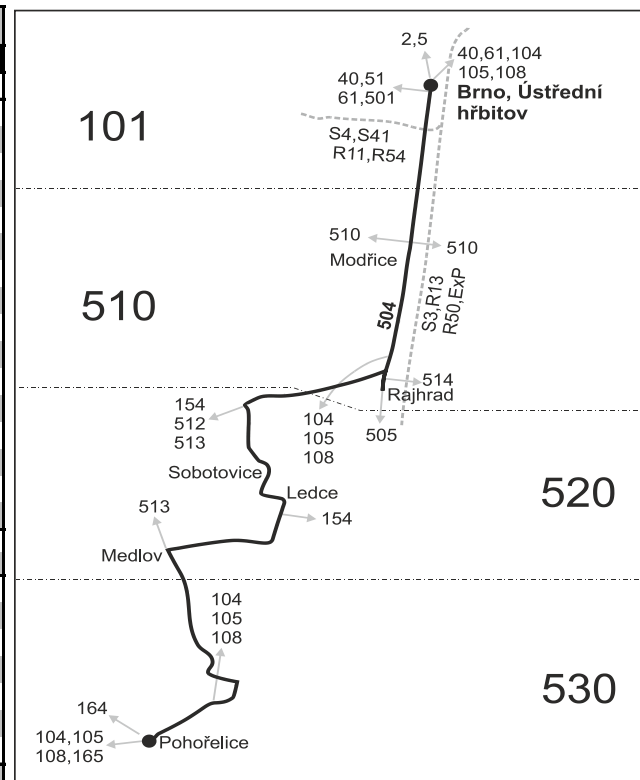

Číslo spoje:		300	302	304	306	308	310	312	314	316	318	320
Usek	Zóna Zastávka	Ⓢ†	Ⓢ†	Ⓢ†	Ⓢ†	Ⓢ†	Ⓢ†	Ⓢ†	Ⓢ†	Ⓢ†	Ⓢ†	Ⓢ†
	530 Pohořelice, nám.	4:23		6:23	8:23	10:23	12:23	14:23	16:23	18:23	20:23	22:23
	530 Pohořelice, Brněnská	4:24		6:24	8:24	10:24	12:24	14:24	16:24	18:24	20:24	22:24
	530 Pohořelice, průmyslová zóna východ (z)	4:26		6:26	8:26	10:26	12:26	14:26	16:26	18:26	20:26	22:26
	530 Pohořelice, Smolín	4:30		6:30	8:30	10:30	12:30	14:30	16:30	18:30	20:30	22:30
	520 Medlov, Kafilerie	4:32		6:32	8:32	10:32	12:32	14:32	16:32	18:32	20:32	22:32
	520 Medlov	4:35		6:35	8:35	10:35	12:35	14:35	16:35	18:35	20:35	22:35
	520 Medlov, seniorcentrum	4:36		6:36	8:36	10:36	12:36	14:36	16:36	18:36	20:36	22:36
	520 Ledce, rozč. (z)	4:41		6:41	8:41	10:41	12:41	14:41	16:41	18:41	20:41	22:41
	520 Ledce, ObÚ	4:42	5:42	6:42	8:42	10:42	12:42	14:42	16:42	18:42	20:42	22:42
	520 Sobotovice	4:44	5:44	6:44	8:44	10:44	12:44	14:44	16:44	18:44	20:44	22:44
	520 Sobotovice, transformátor (z)	4:46	5:46	6:46	8:46	10:46	12:46	14:46	16:46	18:46	20:46	22:46
	520 Syrovice, Sobotovická (z)	4:49	5:49	6:49	8:49	10:49	12:49	14:49	16:49	18:49	20:49	22:49
	520 Syrovice	4:50	5:50	6:50	8:50	10:50	12:50	14:50	16:50	18:50	20:50	22:50
	510 Rajhrad, GEIS (z)	4:52	5:52	6:52	8:52	10:52	12:52	14:52	16:52	18:52	20:52	22:52
	510 Rajhrad, Stará pošta (z)	4:53	5:53	6:53	8:53	10:53	12:53	14:53	16:53	18:53	20:53	22:53
	510 Rajhrad, žel.st. přij.	4:58	5:58	6:58	8:58	10:58	12:58	14:58	16:58	18:58	20:58	22:58
	⇒ S3 Žďár nad Sázavou	5:02	6:06	7:06	9:06	11:06	13:06	15:06	17:06	19:06	21:06	
	⇒ 514 Židlochovice	5:00	6:00	7:00	9:00	11:00	13:00	15:00	17:00	19:00	21:00	23:00
	510 Rajhrad, žel.st. odj.	5:00	6:00	7:00	9:00	11:00	13:00	15:00	17:00	19:00	21:00	23:00
	510 Rajhrad, MěÚ	5:01	6:01	7:01	9:01	11:01	13:01	15:01	17:01	19:01	21:01	23:01
	510 Modřice, Brněnská	5:07	6:07	7:07	9:07	11:07	13:07	15:07	17:07	19:07	21:07	23:07
	101 Brno, Moravská (z)	5:09	6:09	7:09	9:09	11:09	13:09	15:09	17:09	19:09	21:09	23:09
	101 Brno, Moravské lány (z)	5:10	6:10	7:10	9:10	11:10	13:10	15:10	17:10	19:10	21:10	23:10
	101 Brno, Ořechovská	5:12	6:12	7:12	9:12	11:12	13:12	15:12	17:12	19:12	21:12	23:12
	101 Brno, Ústřední hřbitov	5:17	6:17	7:17	9:17	11:17	13:17	15:17	17:17	19:17	21:17	23:17
	⇒ 2 Brno		6:22	7:22	9:17	11:17	13:17	15:17	17:17	19:17	21:22	

Vysvětlivky:

- ⇒ spoje navazující na linku 504
- (z) zastávka celodenně na znamení
- Ⓢ jede v sobotu
- † jede v neděli a ve státem uznávané svátky
- X u spoje zastavujícího na těchto zastávkách, daná úseková jízdenka neplatí