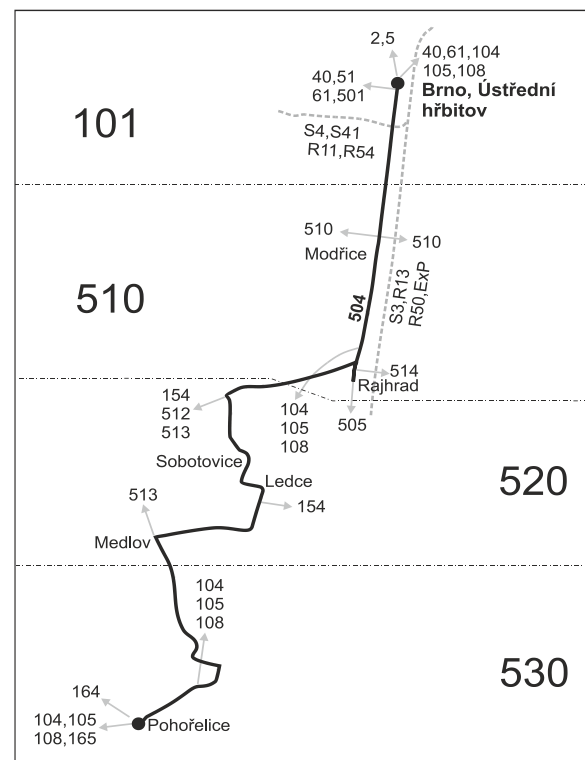

Vysvětlivky:

⇒ spoje navazující na linku 504

(z) zastávka celodenně na znamení

} spoj jede po jiné trase

♿ spoj s bezbariérově přístupným vozidlem

☒ jede v pracovních dnech

23 nejede 31.12.**50** nejede od 23.12. do 31.12., 4.2., od 7.3. do 11.3., 14.4., od 1.7. do 31.8., 26.10. a 27.10.**72** jede od 1.7. do 31.8.

Vysvětlivky:

- ⇒ spoje navazující na linku 504
- (z) zastávka celodenně na znamení
- }

spoj jede po jiné trase

Ⓢ jede v sobotu

† jede v neděli a ve státem uznávané svátky

10 nejede 24.12. a 31.12.

16 jede také 31.12., nejede 24.12.