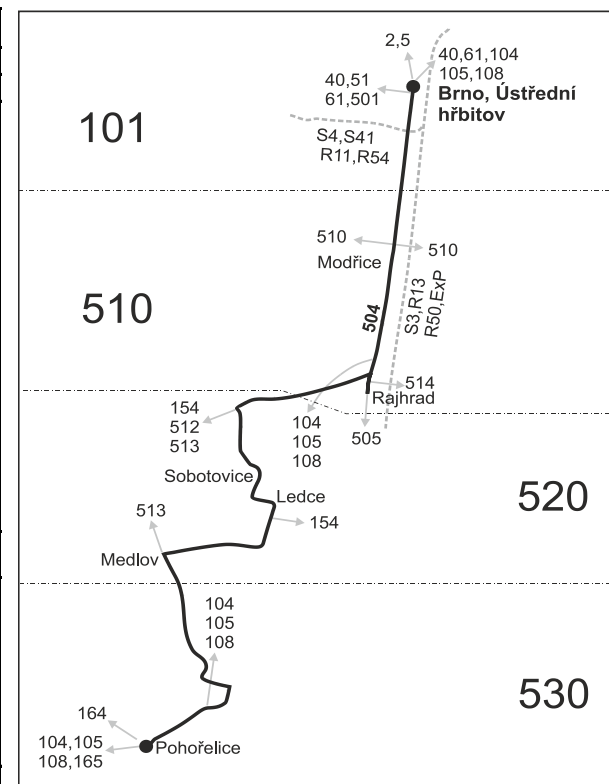

Vysvětlivky:

- ⇒ spoje navazující na linku 504
- (z) zastávka celodenně na znamení
- }

spoj jede po jiné trase

Ⓢ jede v sobotu

† jede v neděli a ve státem uznávané svátky

10 nejede 24.12. a 31.12.

16 jede také 31.12., nejede 24.12.

Vysvětlivky:

⇒ spoje navazující na linku 504

(z) zastávka celodenně na znamení

} spoj jede po jiné trase

♣ spoj s bezbariérově přístupným vozidlem

♣ jede v pracovních dnech

50 nejede od 23.12. do 31.12., 4.2., od 7.3. do 11.3., 14.4., od 1.7. do 31.8., 26.10. a 27.10.

Vysvětlivky:

⇒ spoje navazující na linku 504

(z) zastávka celodenně na znamení

Ⓢ jede v sobotu

† jede v neděli a ve státem uznávané svátky

10 nejede 24.12. a 31.12.**12** nejede 24.12., 25.12. a 31.12.**13** nejede 25.12., 26.12. a 1.1., jede také 31.12.**14** jede také 31.12., nejede 25.12.**16** jede také 31.12., nejede 24.12.**17** jede také 31.12.