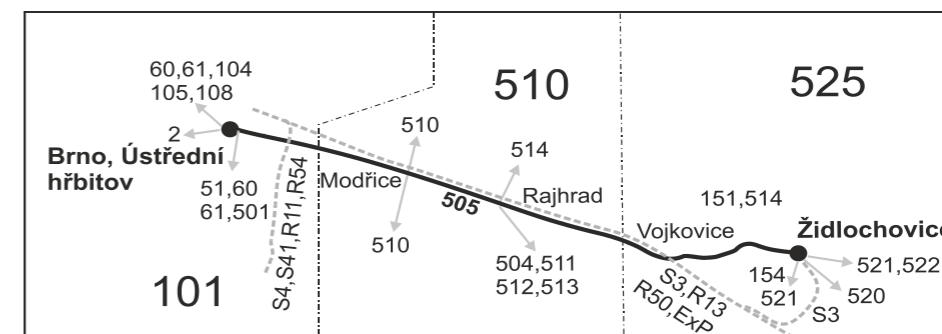

SOBOTA + NEDELE

Číslo spoje:	201	203	205	207	209	211	213	215	217	219	221		
Usek	Zóna	Zastávka	Ⓢ	Ⓢ	Ⓢ	Ⓢ	Ⓢ	Ⓢ	Ⓢ	Ⓢ	Ⓢ		
Nelze vydat	525 Židlochovice, žel.st.		4:47	5:47	6:47	8:47	10:47	12:47	14:47	16:47	18:47	20:47	22:47
	525 Židlochovice, aut.st.		4:48	5:48	6:48	8:48	10:48	12:48	14:48	16:48	18:48	20:48	22:48
	525 Židlochovice, sídliště (z)		4:50	5:50	6:50	8:50	10:50	12:50	14:50	16:50	18:50	20:50	22:50
	525 Vojkovice		4:52	5:52	6:52	8:52	10:52	12:52	14:52	16:52	18:52	20:52	22:52
	525 Vojkovice, sídliště (z)		4:53	5:53	6:53	8:53	10:53	12:53	14:53	16:53	18:53	20:53	22:53
	510 Holasice		4:56	5:56	6:56	8:56	10:56	12:56	14:56	16:56	18:56	20:56	22:56
	510 Rajhrad, žel.st.	přj.	4:58	5:58	6:58	8:58	10:58	12:58	14:58	16:58	18:58	20:58	22:58
	⇒ S3 Brno		5:02	6:06	7:06	9:06	11:06	13:06	15:06	17:06	19:06	21:06	
	⇒ 504 Sobotovice, Pohořelice				7:00	9:00	11:00	13:00	15:00	17:00	19:00	21:00	23:00
	⇒ 504 Brno		5:00	6:00	7:00	9:00	11:00	13:00	15:00	17:00	19:00	21:00	23:00
⇒ 514 Blučina		5:00	6:00	7:00	9:00	11:00	13:00	15:00	17:00	19:00	21:00	23:00	

Vysvětlivky:

- ⇒ spoje navazující na linku 505
- (z) zastávka celodenně na znamení
- × jede v pracovních dnech
- Ⓢ jede v sobotu
- † jede v neděli a ve státem uznávané svátky
- **50** nejede od 1.7. do 31.8., 27.10. a 29.10.
- **51** jede od 1.7. do 31.8., 27.10. a 29.10.
- **56** nejede od 1.7. do 31.8.
- **72** jede od 1.7. do 31.8.

Vzhledem ke stavebnímu stavu zastávek nelze garantovat bezbariérový nástup do a výstup z vozidla na všech zastávkách.

Šťastnou cestu s IDS JMK