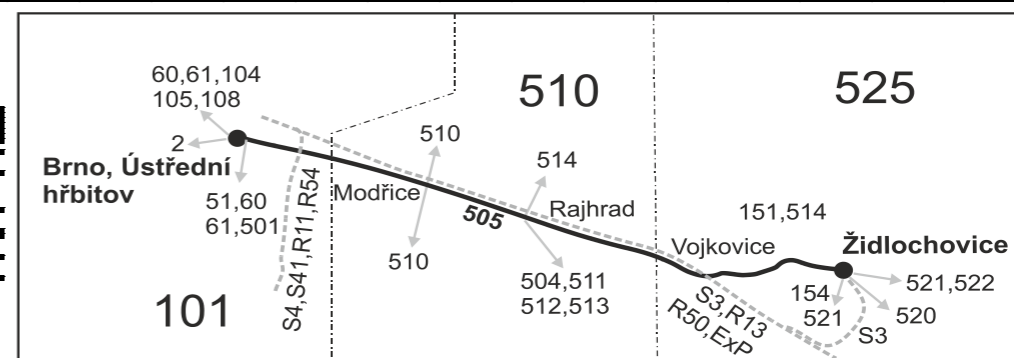

Informace a podněty: 5 4317 4317, www.idsjmj.cz

Platí od 01.05.2021 do 11.12.2021

Linka 729505: Přepravu zajišťuje: BORS BUS s.r.o., Bratislavská 2284/26, 690 02 Břeclav

## SOBOTA + NEDELE

Číslo spoje:		202	204	206	208	210	212	214	216	218	220	222
Úsek	Zóna Zastávka	Ⓢ	Ⓢ	Ⓢ	Ⓢ	Ⓢ	Ⓢ	Ⓢ	Ⓢ	Ⓢ	Ⓢ	Ⓢ
	<b>510 Rajhrad, žel.st.</b>	<b>4:59</b>	<b>5:59</b>	<b>6:59</b>	<b>8:59</b>	<b>10:59</b>	<b>12:59</b>	<b>14:59</b>	<b>16:59</b>	<b>18:59</b>	<b>20:59</b>	<b>22:59</b>
	510 Holasice	5:01	6:01	7:01	9:01	11:01	13:01	15:01	17:01	19:01	21:01	23:01
	525 Vojkovice, sídliště (z)	5:03	6:03	7:03	9:03	11:03	13:03	15:03	17:03	19:03	21:03	23:03
	<b>525 Vojkovice</b>	<b>5:04</b>	<b>6:04</b>	<b>7:04</b>	<b>9:04</b>	<b>11:04</b>	<b>13:04</b>	<b>15:04</b>	<b>17:04</b>	<b>19:04</b>	<b>21:04</b>	<b>23:04</b>
	525 Židlochovice, sídliště (z)	5:05	6:05	7:05	9:05	11:05	13:05	15:05	17:05	19:05	21:05	23:05
	525 Židlochovice, aut.st.	5:08	6:08	7:08	9:08	11:08	13:08	15:08	17:08	19:08	21:08	23:08
	⇒ 521 Hustopeče		6:12									
	⇒ 522 Šitbořice, Diváky	5:12		7:12	9:12	11:12	13:12	15:12	17:12	19:12	21:12	23:12
	<b>525 Židlochovice, žel.st.</b>	<b>5:10</b>	<b>6:10</b>	<b>7:10</b>	<b>9:10</b>	<b>11:10</b>	<b>13:10</b>	<b>15:10</b>	<b>17:10</b>	<b>19:10</b>	<b>21:10</b>	<b>23:10</b>