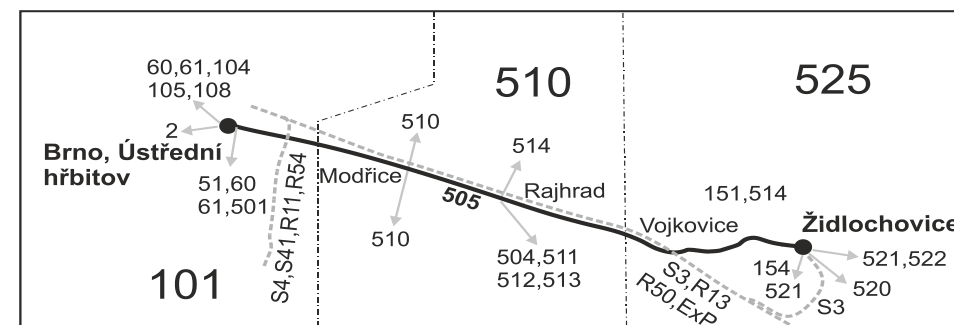

Informace a podněty: 5 4317 4317, www.idsjmk.cz

Platí od 12.12.2021

Linka 729505: Přepravu zajišťuje: BORS BUS s.r.o., Bratislavská 2284/26,690 02 Břeclav (spoje 2 až 46,50 až 58,202 až 222,402)

PRACOVNÍ DNY (nejede 31.12.)

SOBOTA + NEDELE

Číslo spoje:		202	204	206	208	210	212	214	216	218	220	222
Úsek	Zóna Zastávka	Ⓢ	Ⓢ	Ⓢ	Ⓢ	Ⓢ	Ⓢ	Ⓢ	Ⓢ	Ⓢ	Ⓢ	Ⓢ
	510 Rajhrad, žel.st.	4:59	5:59	6:59	8:59	10:59	12:59	14:59	16:59	18:59	20:59	22:59
	510 Holasice	5:01	6:01	7:01	9:01	11:01	13:01	15:01	17:01	19:01	21:01	23:01
	525 Vojkovice, sídliště (z)	5:03	6:03	7:03	9:03	11:03	13:03	15:03	17:03	19:03	21:03	23:03
	525 Vojkovice	5:04	6:04	7:04	9:04	11:04	13:04	15:04	17:04	19:04	21:04	23:04
	525 Židlochovice, sídliště (z)	5:05	6:05	7:05	9:05	11:05	13:05	15:05	17:05	19:05	21:05	23:05
	525 Židlochovice, aut.st.	5:08	6:08	7:08	9:08	11:08	13:08	15:08	17:08	19:08	21:08	23:08
	⇒ 521 Hustopeče		6:12									
	⇒ 522 Šitbořice, Diváky	5:12		7:12	9:12	11:12	13:12	15:12	17:12	19:12	21:12	23:12
	525 Židlochovice, žel.st.	5:10	6:10	7:10	9:10	11:10	13:10	15:10	17:10	19:10	21:10	23:10