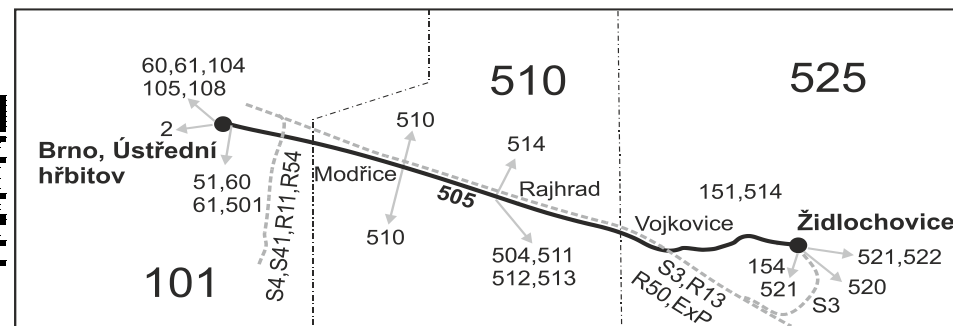

SOBOTA + NEDĚLE

Číslo spoje:	201	203	205	207	209	211	213	215	217	219	221		
Úsek	Zóna	Zastávka	Ⓞ†17	Ⓞ†17	Ⓞ†17	Ⓞ†17	Ⓞ†17	Ⓞ†16	Ⓞ†16	Ⓞ†10	Ⓞ†10		
Ne lze vydat	525 Židlochovice, žel.st.		4:47	5:47	6:47	8:47	10:47	12:47	14:47	16:47	18:47	20:47	22:47
	525 Židlochovice, aut.st.		4:48	5:48	6:48	8:48	10:48	12:48	14:48	16:48	18:48	20:48	22:48
	525 Židlochovice, sídliště (z)		4:50	5:50	6:50	8:50	10:50	12:50	14:50	16:50	18:50	20:50	22:50
	525 Vojkovice		4:52	5:52	6:52	8:52	10:52	12:52	14:52	16:52	18:52	20:52	22:52
	525 Vojkovice, sídliště (z)		4:53	5:53	6:53	8:53	10:53	12:53	14:53	16:53	18:53	20:53	22:53
	510 Holasice		4:56	5:56	6:56	8:56	10:56	12:56	14:56	16:56	18:56	20:56	22:56
	510 Rajhrad, žel.st.		4:58	5:58	6:58	8:58	10:58	12:58	14:58	16:58	18:58	20:58	22:58
	→ S3 Brno		145:02	6:06	7:05	9:05	11:05	13:06	15:05	17:05	19:05	1221:05	23:00
	→ 504 Sobotovice, Pohořelice			6:06	7:00	9:00	11:00	13:00	15:00	17:00	19:00	21:00	23:00
	→ 504 Brno		5:00	6:00	7:00	9:00	11:00	13:00	15:00	17:00	19:00	21:00	23:00
	→ 514 Blučina		135:00	6:00	7:00	9:00	11:00	13:00	15:00	17:00	19:00	21:00	23:00

Vysvětlivky:

- ⇒ spoje navazující na linku 505
- (z) zastávka celodenně na znamení
- ✕ jede v pracovních dnech
- Ⓞ jede v sobotu
- † jede v neděli a ve státem uznávané svátky
- **10** nejede 24.12. a 31.12.
- **12** nejede 24.12., 25.12. a 31.12.
- **13** nejede 25.12., 26.12. a 1.1., jede také 31.12.
- **14** jede také 31.12., nejede 25.12.
- **16** jede také 31.12., nejede 24.12.
- **17** jede také 31.12.
- **50** nejede od 23.12. do 31.12., 4.2., od 7.3. do 11.3., 14.4., od 1.7. do 31.8., 26.10. a 27.10.
- **51** jede od 23.12. do 30.12., 4.2., od 7.3. do 11.3., 14.4., od 1.7. do 31.8., 26.10. a 27.10.
- **56** nejede od 23.12. do 31.12. a od 1.7. do 31.8.
- **72** jede od 1.7. do 31.8.

Vzhledem ke stavebnímu stavu zastávek nelze garantovat bezbariérový nástup do a výstup z vozidla na všech zastávkách.

Šťastnou cestu s IDS JMK