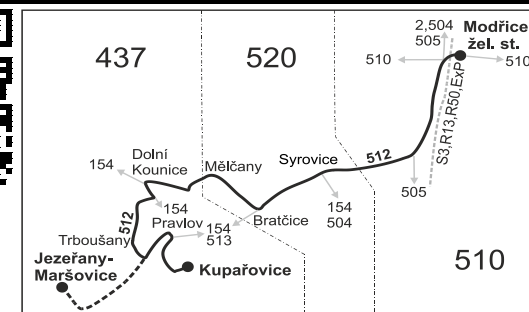

Vysvětlivky:

- ⇒ spoje navazující na linku 512
- (o) zastávka od 20 do 5 hodin na znamení
- (z) zastávka celodenně na znamení
- } spoj jede po jiné trase
- ♻ spoj s bezbariérově přístupným vozidlem
- × jede v pracovních dnech
- **18** nejede od 1.7. do 31.8.
- **50** nejede od 1.7. do 31.8., 27.10. a 29.10.
- **51** jede od 1.7. do 31.8., 27.10. a 29.10.

Vzhledem ke stavebnímu stavu zastávek nelze garantovat bezbariérový nástup do a výstup z vozidla na všech zastávkách.

Šťastnou cestu s IDS JMK