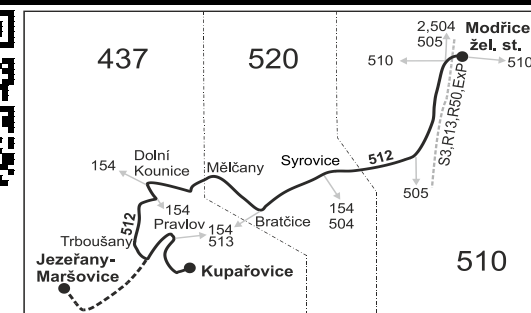

Vysvětlivky:

- ⇒ spoje navazující na linku 512
- (z) zastávka celodenně na znamení
- ♣ spoj s bezbariérově přístupným vozidlem
- ♣ jede v pracovních dnech
- **18** nejede od 1.7. do 31.8.
- **50** nejede od 1.7. do 31.8., 27.10. a 29.10.
- **51** jede od 1.7. do 31.8., 27.10. a 29.10.

Vzhledem ke stavebnímu stavu zastávek nelze garantovat bezbariérový nástup do a výstup z vozidla na všech zastávkách.

Šťastnou cestu s IDS JMK