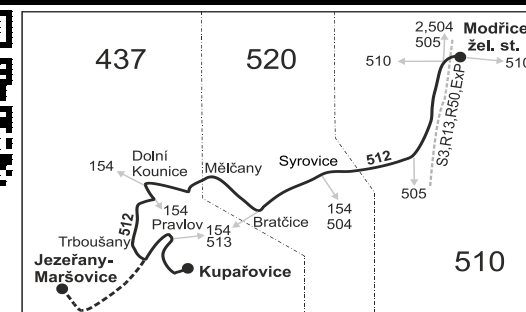

SOBOTA + NEDĚLE

301	303	305	307	309	311	313	315	317	319	321
⊕	⊕67	⊕66	⊕	⊕	⊕	⊕28	⊕68	⊕	⊕	⊕
6:30	8:30	8:30	10:30	12:30	14:30	16:30	16:30	18:30	20:30	22:30
6:35	8:35	8:35	10:35	12:35	14:35	16:35	16:35	18:35	20:35	22:35
6:36	8:36	8:36	10:36	12:36	14:36	16:36	16:36	18:36	20:36	22:36
6:42	8:42	8:42	10:42	12:42	14:42	16:42	16:42	18:42	20:42	22:42
6:43	8:43	8:43	10:43	12:43	14:43	16:43	16:43	18:43	20:43	22:43
6:46	8:46	8:46	10:46	12:46	14:46	16:46	16:46	18:46	20:46	22:46
6:49	8:49	8:49	10:49	12:49	14:49	16:49	16:49	18:49	20:49	22:49
6:53	8:53	8:53	10:53	12:53	14:53	16:53	16:53	18:53	20:53	22:53
6:57	8:57	8:57	10:57	12:57	14:57	16:57	16:57	18:57	20:57	22:57
6:59	8:59	8:59	10:59	12:59	14:59	16:59	16:59	18:59	20:59	22:59
7:15		9:25		13:25	15:06			19:06		
		9:01	11:01				17:01		21:01	22:59
		9:03	11:03				17:03		21:03	23:01
		9:08	11:08				17:08		21:08	23:06
			11:09				17:09		21:09	23:07
			}				}		}	23:11
			}				}		}	23:13
			}				}		}	23:14
			}				}		}	23:21
			11:12				17:12		21:12	23:24
			11:16				17:16		21:16	23:28

Vysvětlivky:

- ⇒ spoje navazující na linku 512
- (o) zastávka od 20 do 5 hodin na znamení
- (z) zastávka celodenně na znamení
- }

Šťastnou cestu s IDS JMK

- ⊕ jede v pracovních dnech
- ⊕ jede v sobotu
- ⊕ jede v neděli a ve státem uznávané svátky
- 28 nejede 1.5., 8.5., 4.7. a 5.7.
- 66 nejede 1.5., 8.5., 6.7., 28.10. a 17.11.
- 67 jede také 6.7., 28.10. a 17.11.
- 68 jede také 4.7. a 5.7.
- ☎ Odjezd na zavolání. V takto označených zastávkách: výstup nahlašte řidiči, nástup je třeba objednat nejméně 30 minut před odjezdem na telefonu 5 4317 4317 volba 1. Vzhledem ke stavebnímu stavu zastávek nelze garantovat bezbariérový nástup do a výstup z vozidla na všech zastávkách.