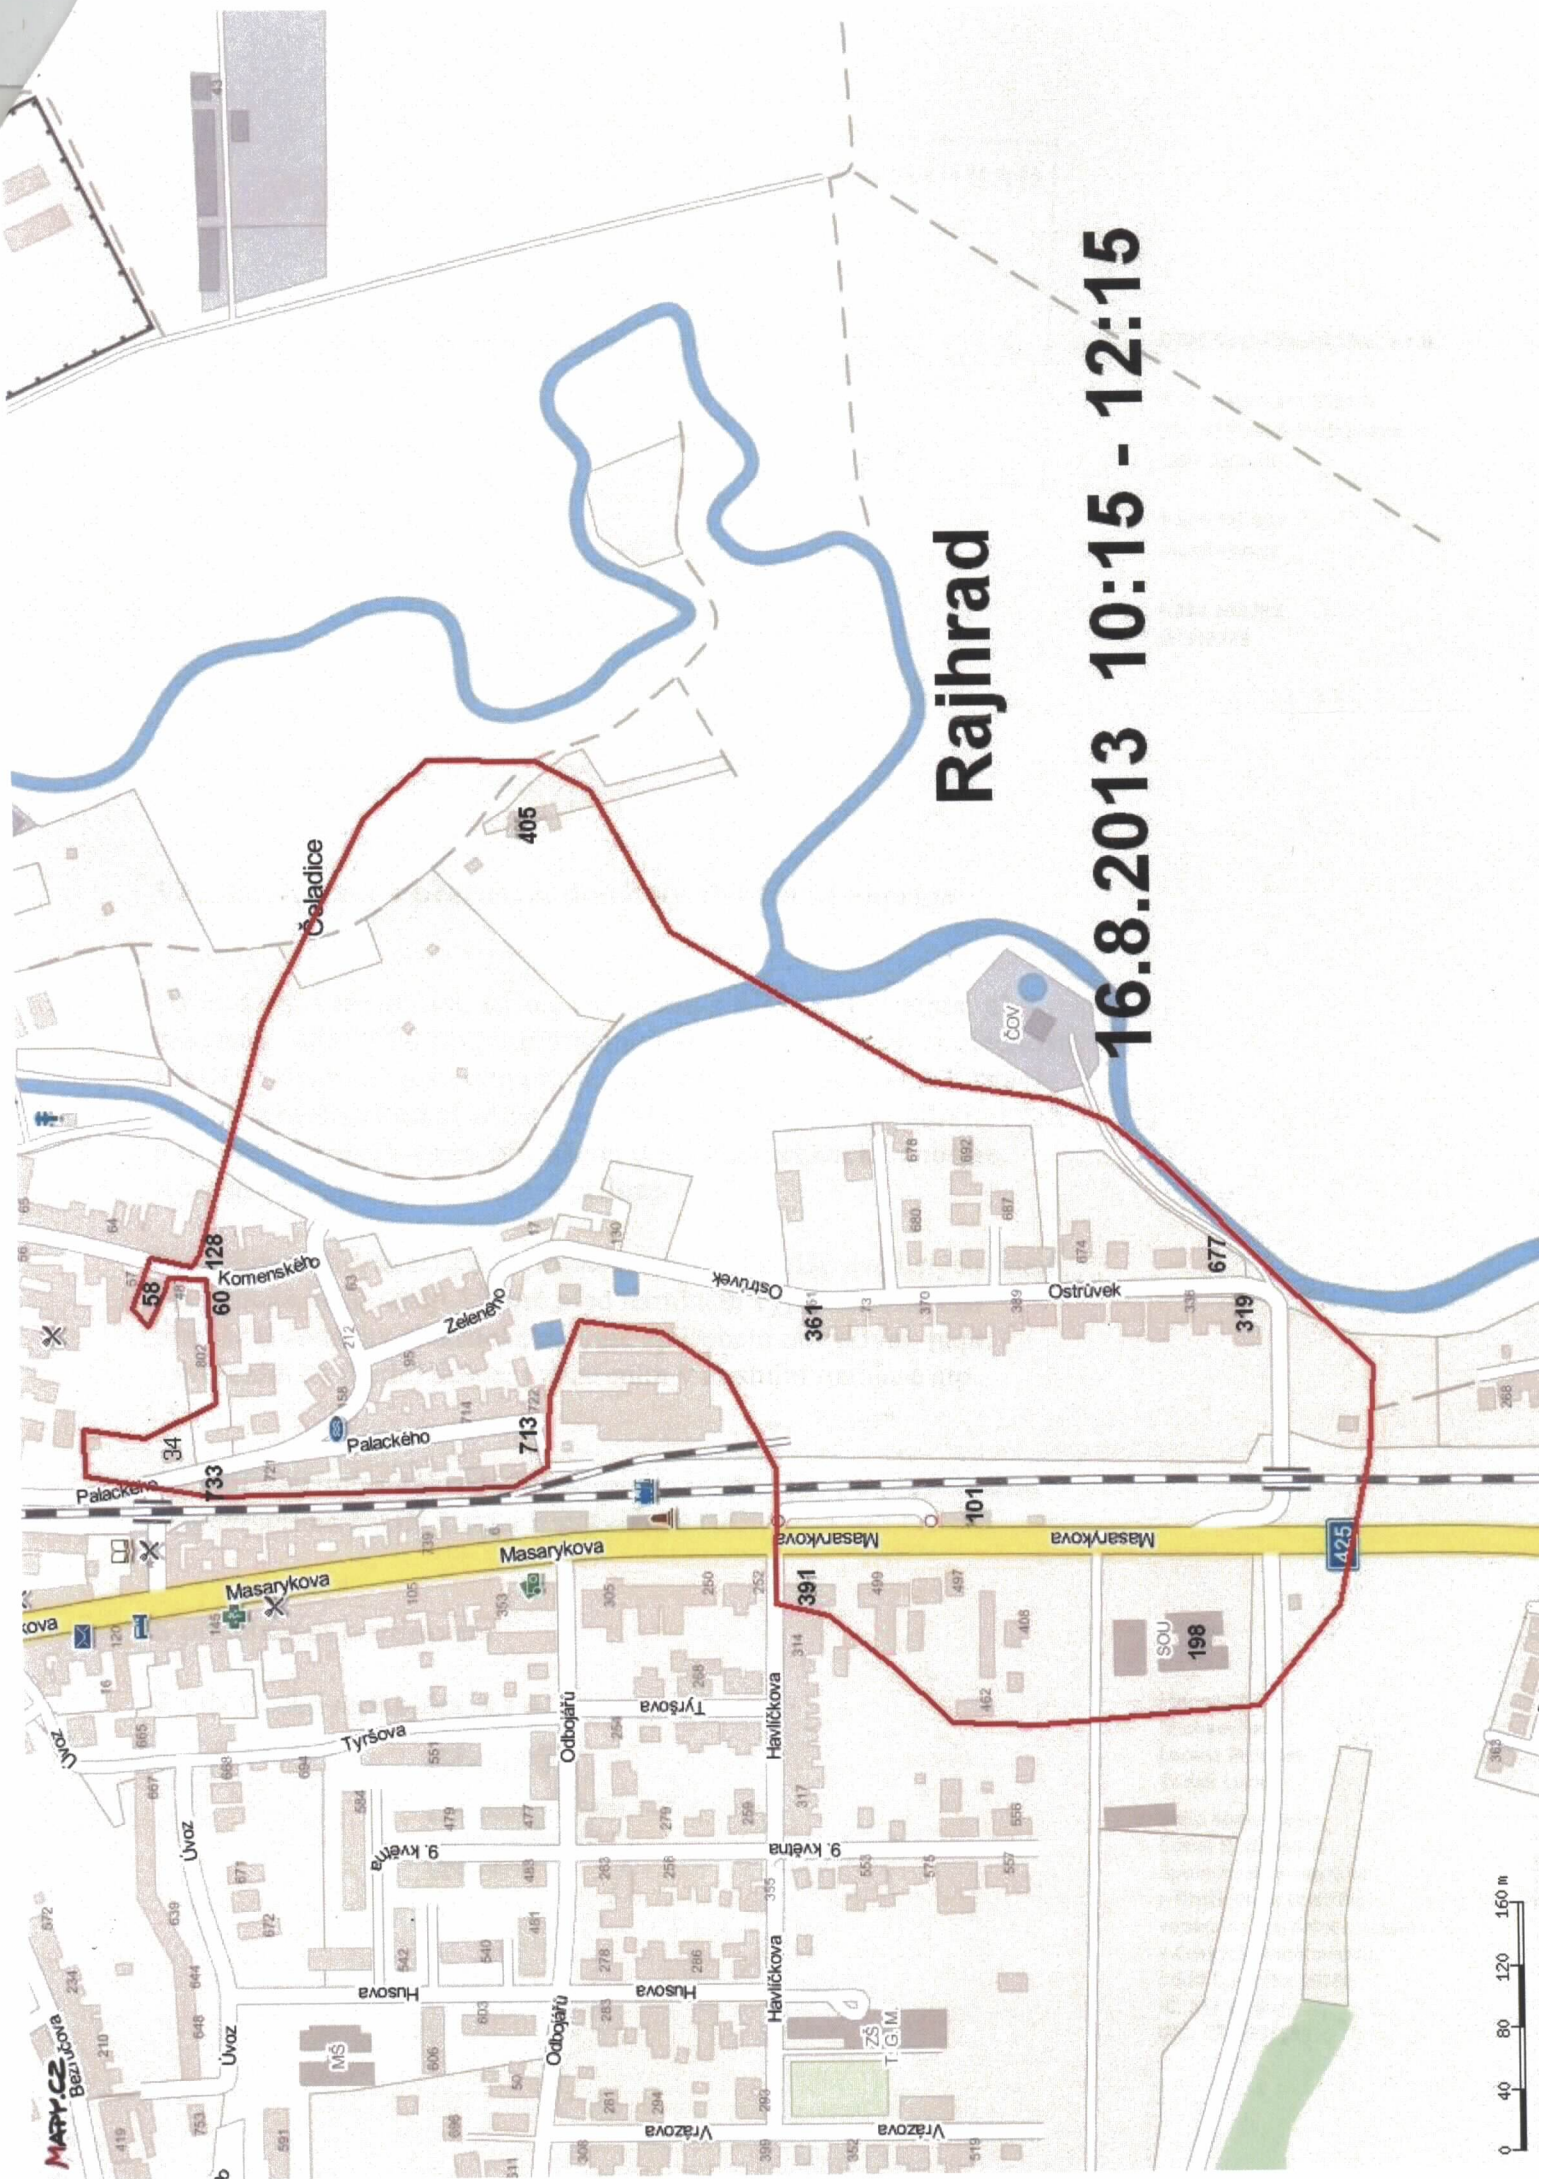

Dne 16.08.2013 od 10:15 do 12:15

**Obec
Rajhrad**

**Část obce
Rajhrad**

Vypnutá oblast:

- **Komenského č.p. 58 dále od č.p. 60 a 128 po ul. Zeleného,**
- **Masarykova od ul. Havlíčkova po SOU č.p. 198,**
- **Na Aleji č.p. 405 a přilehlé zahrádky,**
- **Ostrůvek,**
- **Palackého od žel. mostu u restaurace Na Kině po Sladovnu
mimo Sladovny a ČD,**
- **Zeleného**

Dle přiložené mapky.

Děkujeme Vám za pochopení.

E.ON Česká republika, s.r.o.

Rajhrad

16.8.2013 10:15 - 12:15

MARYCZ
Bezručova 234

MŠ

SOU 198