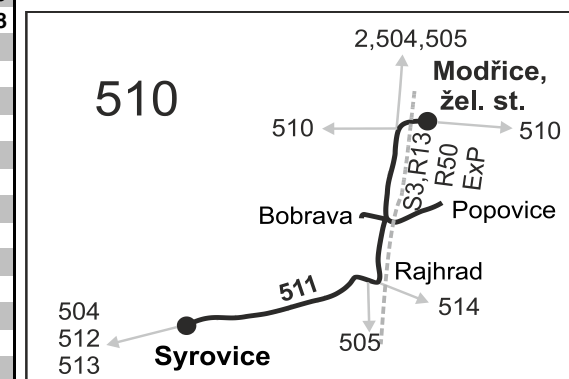

511

Modřice - Rajhrad - Syrovice

Integrovaný dopravní systém Jihomoravského kraje

Informace a podněty: 5 4317 4317, www.idsjmk.cz

Platí od 12.12.2021

Linka 729511: Přepravu zajišťuje: ADOSA a.s., Zastávecká 1030,665 01 Rosice (spoje 3 až 11,51 až 55)

Linka 728511: Přepravu zajišťuje: ČSAD Brno holding, a.s., Zvonařka 512/2,60200 Brno (spoje 501 až 511)

PRACOVNÍ DNY (nejede 31.12.)

Úsek	Zóna	Zastávka	51	501	55	9	53	503	3	511	5	7	505	11	507	509
			×	×	×50	×50	×50	×	×50	×	×50	×50	×	×50	×	×
	510	Modřice, žel.st.		6:35	7:06		7:12	9:35		13:05			14:05		16:05	18:05
	510	Modřice, smyčka	6:20	6:40	}		7:17	9:40		13:10			14:10		16:10	18:10
	510	Modřice, Tyršova (o)	6:21	6:41	7:08		7:18	9:41		13:11			14:11		16:11	18:11
	510	Modřice, Bobrava, motel	}	6:46	}		}	9:46		13:16			14:16		16:16	18:16
	510	Modřice, Bobrava, střed	}	6:48	}		}	9:48		13:18			14:18		16:18	18:18
	510,0	Modřice, uhelné sklady (z)	6:24		}		}									
	510	Modřice, Agropodnik	6:26		}		}									
	510	Popovice, žel.st.			}		7:21									
	510	Popovice, u tratě			}		7:22									
	510	Popovice			}		7:23			13:22				14:22		
	510	Popovice, u tratě			}		7:24			13:23				14:23		
	510	Popovice, žel.st.			}		7:25			13:24				14:24		
	510	Rajhrad, MěÚ			}		7:28			13:27				14:27		
	510	Rajhrad, žel.st.			}	7:27	}		12:58	}				}		
	510	Rajhrad, hospic			}	7:29	7:30		13:00	13:29	14:00			14:29		
	510	Rajhrad, Stará pošta (z)			7:14	}	}		}					}		
	510	Rajhrad, GEIS (z)			7:15	7:31	7:32		13:02		14:02					
	520	Syrovice			7:18	7:34	7:35		13:05		14:05					

50 nejede od 23.12. do 31.12., 4.2., od 7.3. do 11.3., 14.4., od 1.7. do 31.8., 26.10. a 27.10.

T Ze Syrovic pokračuje jako linka 512 do Trboušan.

Vzhledem ke stavebnímu stavu zastávek nelze garantovat bezbariérový nástup do a výstup z vozidla na všech zastávkách.