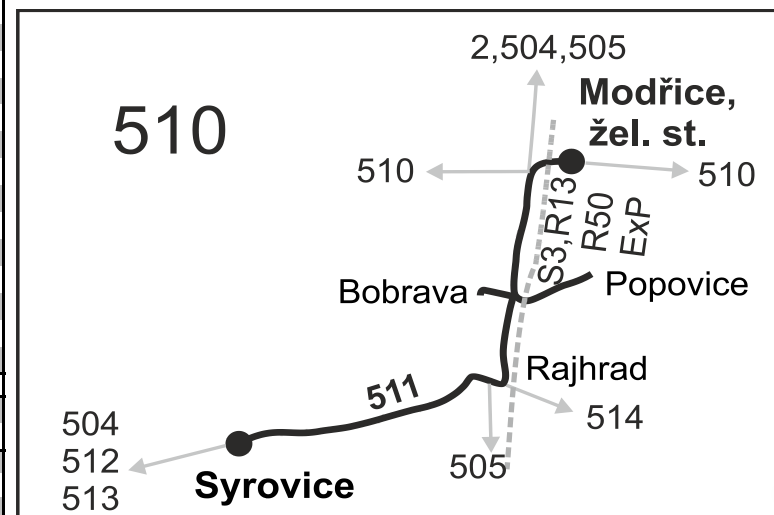

50 nejede od 23.12. do 31.12., 4.2., od 7.3. do 11.3., 14.4., od 1.7. do 31.8., 26.10. a 27.10.

T Ze Syrovic pokračuje jako linka 512 do Trboušan.

Vzhledem ke stavebnímu stavu zastávek nelze garantovat bezbariérový nástup do a výstup z vozidla na všech zastávkách.

Šťastnou cestu s IDS JMK

511

Syrovice - Rajhrad - Modřice

Integrovaný dopravní systém Jihomoravského kraje

Informace a podněty: 5 4317 4317, www.idsjmk.cz

Platí od 12.12.2021

Linka 728511: Přepravu zajišťuje: ČSAD Brno holding, a.s., Zvonařka 512/2, 60200 Brno (spoje 500 až 508, 512)

Vysvětlivky:

- ⇒ spoje navazující na linku 511
- (z) zastávka celodenně na znamení
- }
- × jede v pracovních dnech
- 50** nejede od 23.12. do 31.12., 4.2., od 7.3. do 11.3., 14.4., od 1.7. do 31.8., 26.10. a 27.10.
- 56** nejede od 23.12. do 31.12. a od 1.7. do 31.8.