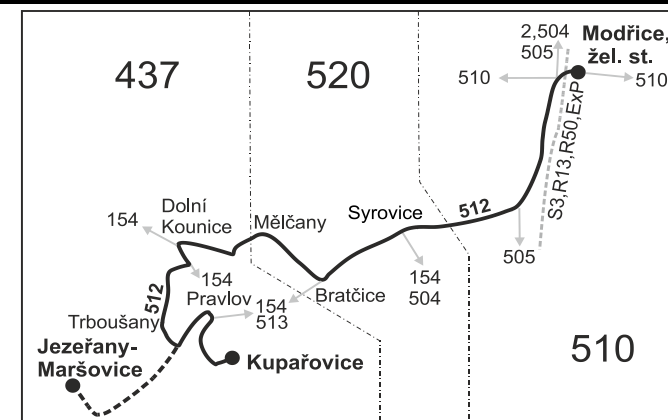

Vysvětlivky:

- ⇒ spoje navazující na linku 512
- (o) zastávka od 20 do 5 hodin na znamení
- (z) zastávka celodenně na znamení
- }
spoj jede po jiné trase- ♿ spoj s bezbariérově přístupným vozidlem
- ⌘ jede v pracovních dnech
- Ⓞ jede v sobotu
- † jede v neděli a ve státem uznávané svátky
- 10 nejede 24.12. a 31.12.
- 16 jede také 31.12., nejede 24.12.
- 17 jede také 31.12.
- 23 nejede 31.12.
- 28 nejede 24.12., 25.12., 1.1., 15.4., 17.4., 5.7. a 28.10.
- 66 nejede 24.12., 15.4., 6.7., 28.10. a 17.11.
- 67 jede také 24.12., 31.12., 15.4., 6.7., 28.10. a 17.11., nejede 25.12. a 1.1.
- 68 jede také 24.12., 31.12., 15.4., 17.4., 5.7. a 28.10.

☎ Odjezd na zavolání. V takto označených zastávkách: výstup nahlašte řidiči, nástup je třeba objednat nejméně 30 minut před odjezdem na telefonu 5 4317 4317 volba 1.
Vzhledem ke stavebnímu stavu zastávek nelze garantovat bezbariérový nástup do a výstup z vozidla na všech zastávkách.