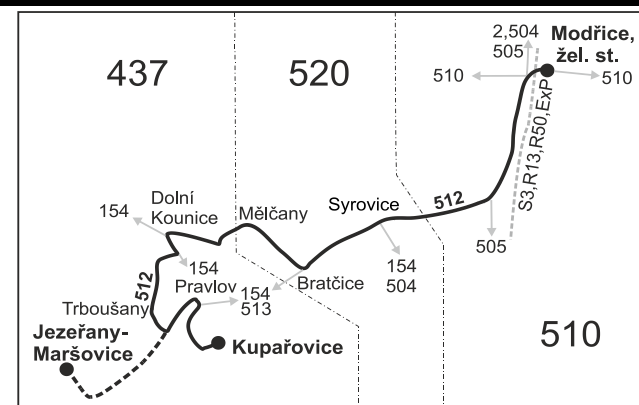

SOBOTA + NEDELE

300	302	304	306	308	312	310	314	316	318	320
Ⓞ†¹⁷	Ⓞ†¹⁷	Ⓞ†¹⁷	†⁶⁶	Ⓞ†¹⁷	†²⁸	Ⓞ⁶⁸	Ⓞ†¹⁷	Ⓞ†¹⁶	Ⓞ†¹⁶	Ⓞ†¹⁰
4:45	6:45					12:45			18:45	
4:49	6:49					12:49			18:49	
}	}					}			}	
}	}					}			}	
}	}					}			}	
4:52	6:52					12:52			18:52	
4:53	6:53		9:08			12:53			18:53	
4:57	6:57		9:12			12:57			18:57	
4:59	6:59		9:14			12:59			18:59	
	7:16		9:16			13:16				
5:01	7:01	9:01		11:01	13:01	13:01	15:01	17:01	19:01	21:01
5:03	7:03	9:03		11:03	13:03	13:03	15:03	17:03	19:03	21:03
5:08	7:08	9:08		11:08	13:08	13:08	15:08	17:08	19:08	21:08
5:12	7:12	9:12		11:12	13:12	13:12	15:12	17:12	19:12	21:12
5:14	7:14	9:14		11:14	13:14	13:14	15:14	17:14	19:14	21:14
5:15	7:15	9:15		11:15	13:15	13:15	15:15	17:15	19:15	21:15
5:17	7:17	9:17		11:17	13:17	13:17	15:17	17:17	19:17	21:17
5:18	7:18	9:18		11:18	13:18	13:18	15:18	17:18	19:18	21:18
5:26	7:26	9:26		11:26	13:26	13:26	15:26	17:26	19:26	21:26
5:29	7:29	9:29		11:29	13:29	13:29	15:29	17:29	19:29	21:29
5:30										
5:27	7:27	9:27		11:27	13:27	13:27	15:27	17:27	19:27	21:27
5:29	7:29	9:29		11:29	13:29	13:29	15:29	17:29	19:29	21:29
5:41	7:41	9:41		11:41	13:41	13:41	15:41	17:41	19:41	21:41
	7:32	9:32		11:32	13:32	13:32	15:32	17:32	19:32	21:32

Vysvětlivky:

- ⇒ spoje navazující na linku 512
- (z) zastávka celodenně na znamení
- }

Vzhledem ke stavebnímu stavu zastávek nelze garantovat bezbariérový nástup do a výstup z vozidla na všech zastávkách.