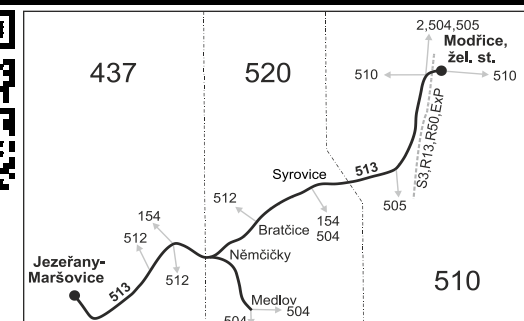

SOBOTA + NEDĚLE					
301	303	309	305	307	
ⓈⓉ17	ⓈⓉ17	ⓈⓉ17	ⓈⓉ16	ⓈⓉ16	
7:30	11:30	15:30	17:30	19:30	
7:35	11:35	15:35	17:35	19:35	
7:36	11:36	15:36	17:36	19:36	
7:42	11:42	15:42	17:42	19:42	
7:43	11:43	15:43	17:43	19:43	
7:46	11:46	15:46	17:46	19:46	
7:47	11:47	15:47	17:47	19:47	
7:49	11:49	15:49	17:49	19:49	
7:50	11:50	15:50	17:50	19:50	
7:52	11:52	15:52	17:52	19:52	
7:56	11:56	15:56	17:56	19:56	
8:00	12:00	16:00	18:00	20:00	
8:03	12:03	16:03	18:03	20:03	
8:05	12:05	16:05	18:05	20:05	
8:07	12:07	16:07	18:07	20:07	
8:11	12:11	16:11	18:11	20:11	
8:13	12:13	16:13	18:13	20:13	
8:14	12:14	16:14	18:14	20:14	

Vysvětlivky:

- ⇒ spoje navazující na linku 513
- (o) zastávka od 20 do 5 hodin na znamení
- (z) zastávka celodenně na znamení
- } spoj jede po jiné trase
- × jede v pracovních dnech
- Ⓢ jede v sobotu
- † jede v neděli a ve státem uznávané svátky
- **16** jede také 31.12., nejede 24.12.
- **17** jede také 31.12.