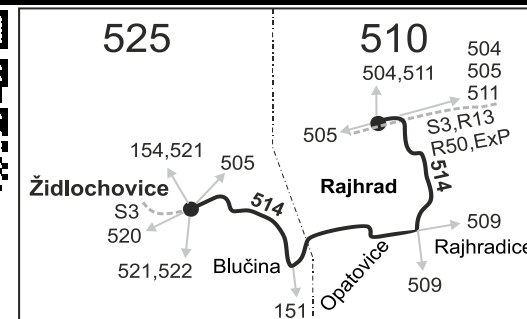

SOBOTA + NEDELE

301	303	305	307	309	311	313	315	317	319	321
Ⓢ13	Ⓢ17	Ⓢ17	Ⓢ17	Ⓢ17	Ⓢ17	Ⓢ17	Ⓢ17	Ⓢ16	Ⓢ10	Ⓢ10
		P		P		P		P		
5:00	6:00	7:00	9:00	11:00	13:00	15:00	17:00	19:00	21:00	23:00
5:01	6:01	7:01	9:01	11:01	13:01	15:01	17:01	19:01	21:01	23:01
5:02	6:02	7:02	9:02	11:02	13:02	15:02	17:02	19:02	21:02	23:02
5:04	6:04	7:04	9:04	11:04	13:04	15:04	17:04	19:04	21:04	23:04
}	}	}	}	}	}	}	}	}	}	}
5:06	6:06	7:06	9:06	11:06	13:06	15:06	17:06	19:06	21:06	23:06
5:09	6:09	7:09	9:09	11:09	13:09	15:09	17:09	19:09	21:09	23:09
5:13	6:13	7:13	9:13	11:13	13:13	15:13	17:13	19:13	21:13	23:13
		}	}	}	}	}	}	}	}	}
		7:15		11:15		15:15		19:15		
		7:16		11:16		15:16		19:16		
		7:18		11:18		15:18		19:18		
		7:21		11:21		15:21		19:21		

Vysvětlivky:

- ⇒ spoje navazující na linku 514
- (z) zastávka celodenně na znamení
- }- ⌘ spoje jedou po jiné trase
  - ⌘ jede v pracovních dnech
  - Ⓢ jede v sobotu
  - † jede v neděli a ve státem uznávané svátky
  - 10 nejede 24.12. a 31.12.
  - 13 nejede 25.12., 26.12. a 1.1., jede také 31.12.
  - 16 jede také 31.12., nejede 24.12.
  - 17 jede také 31.12.
  - 56 nejede od 23.12. do 31.12. a od 1.7. do 31.8.
  - P Ze Židlochovic pokračuje jako linka 520 do Přísnotic.

Šťastnou cestu s IDS JMK