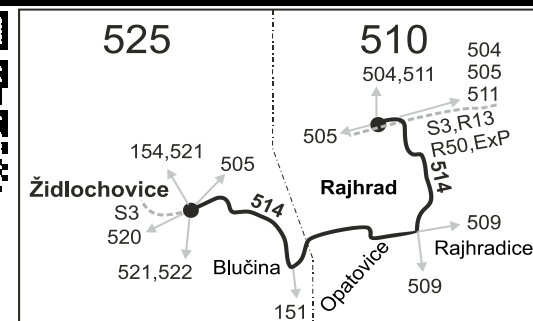

Vysvětlivky:

- ⇒ spoje navazující na linku 514
- (z) zastávka celodenně na znamení
- ∩ spoj jede po jiné trase
- ✕ jede v pracovních dnech
- **19** nejede od 23.12. do 31.12.
- **50** nejede od 23.12. do 31.12., 4.2., od 7.3. do 11.3., 14.4., od 1.7. do 31.8., 26.10. a 27.10.
- **51** jede od 23.12. do 30.12., 4.2., od 7.3. do 11.3., 14.4., od 1.7. do 31.8., 26.10. a 27.10.
- **56** nejede od 23.12. do 31.12. a od 1.7. do 31.8.
- **60** nejede od 23.12. do 31.12., 4.2., od 7.3. do 11.3., 14.4., od 1.7. do 31.8., 26.10., 27.10. a 18.11.
- **72** jede od 1.7. do 31.8.
- P Ze Židlochovic pokračuje jako linka 520 do Přisnotic.

Šťastnou cestu s IDS JMK